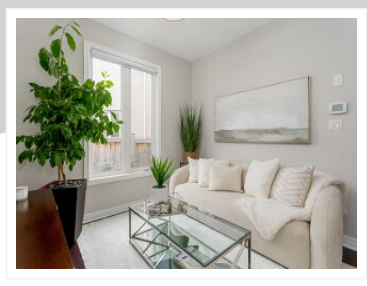

90 Lightcatcher Circle, Brampton, ON L6P 3P4

View virtual tour at:
<https://tours.bhtours.ca/90-lightcatcher-circle/>

Roberta Bendera
(416) 561-6306
roberta@robertabendera.ca

ROYAL LEPAGE SUPREME REALTY

(416) 535-8000