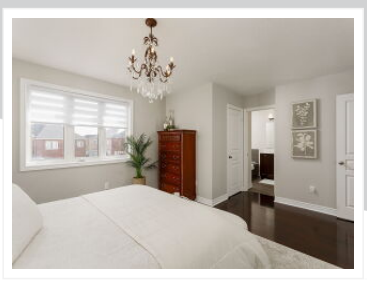

90 Lightcatcher Circle, Brampton, ON L6P 3P4

View virtual tour at:
<https://tours.bhtours.ca/90-lightcatcher-circle/>

Roberta Bendera
(416) 561-6306
roberta@robertabendera.ca

ROYAL LEPAGE SUPREME REALTY

(416) 535-8000