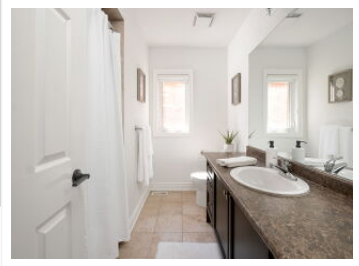

532 Amarone Court, Mississauga, ON L5W 0A7

View virtual tour at:
<https://tours.bhtours.ca/532-amarone-court/>

Roberta Bendera

(416) 561-6306
roberta@robertabendera.ca

ROYAL LEPAGE SUPREME
REALTY

(416) 535-8000