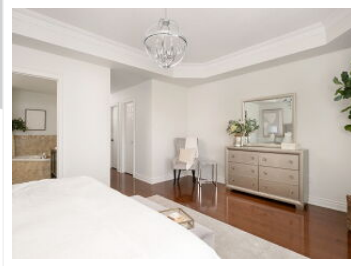

532 Amarone Court, Mississauga, ON L5W 0A7

View virtual tour at:
<https://tours.bhtours.ca/532-amarone-court/>

Roberta Bendera

(416) 561-6306
roberta@robertabendera.ca

ROYAL LEPAGE SUPREME
REALTY

(416) 535-8000